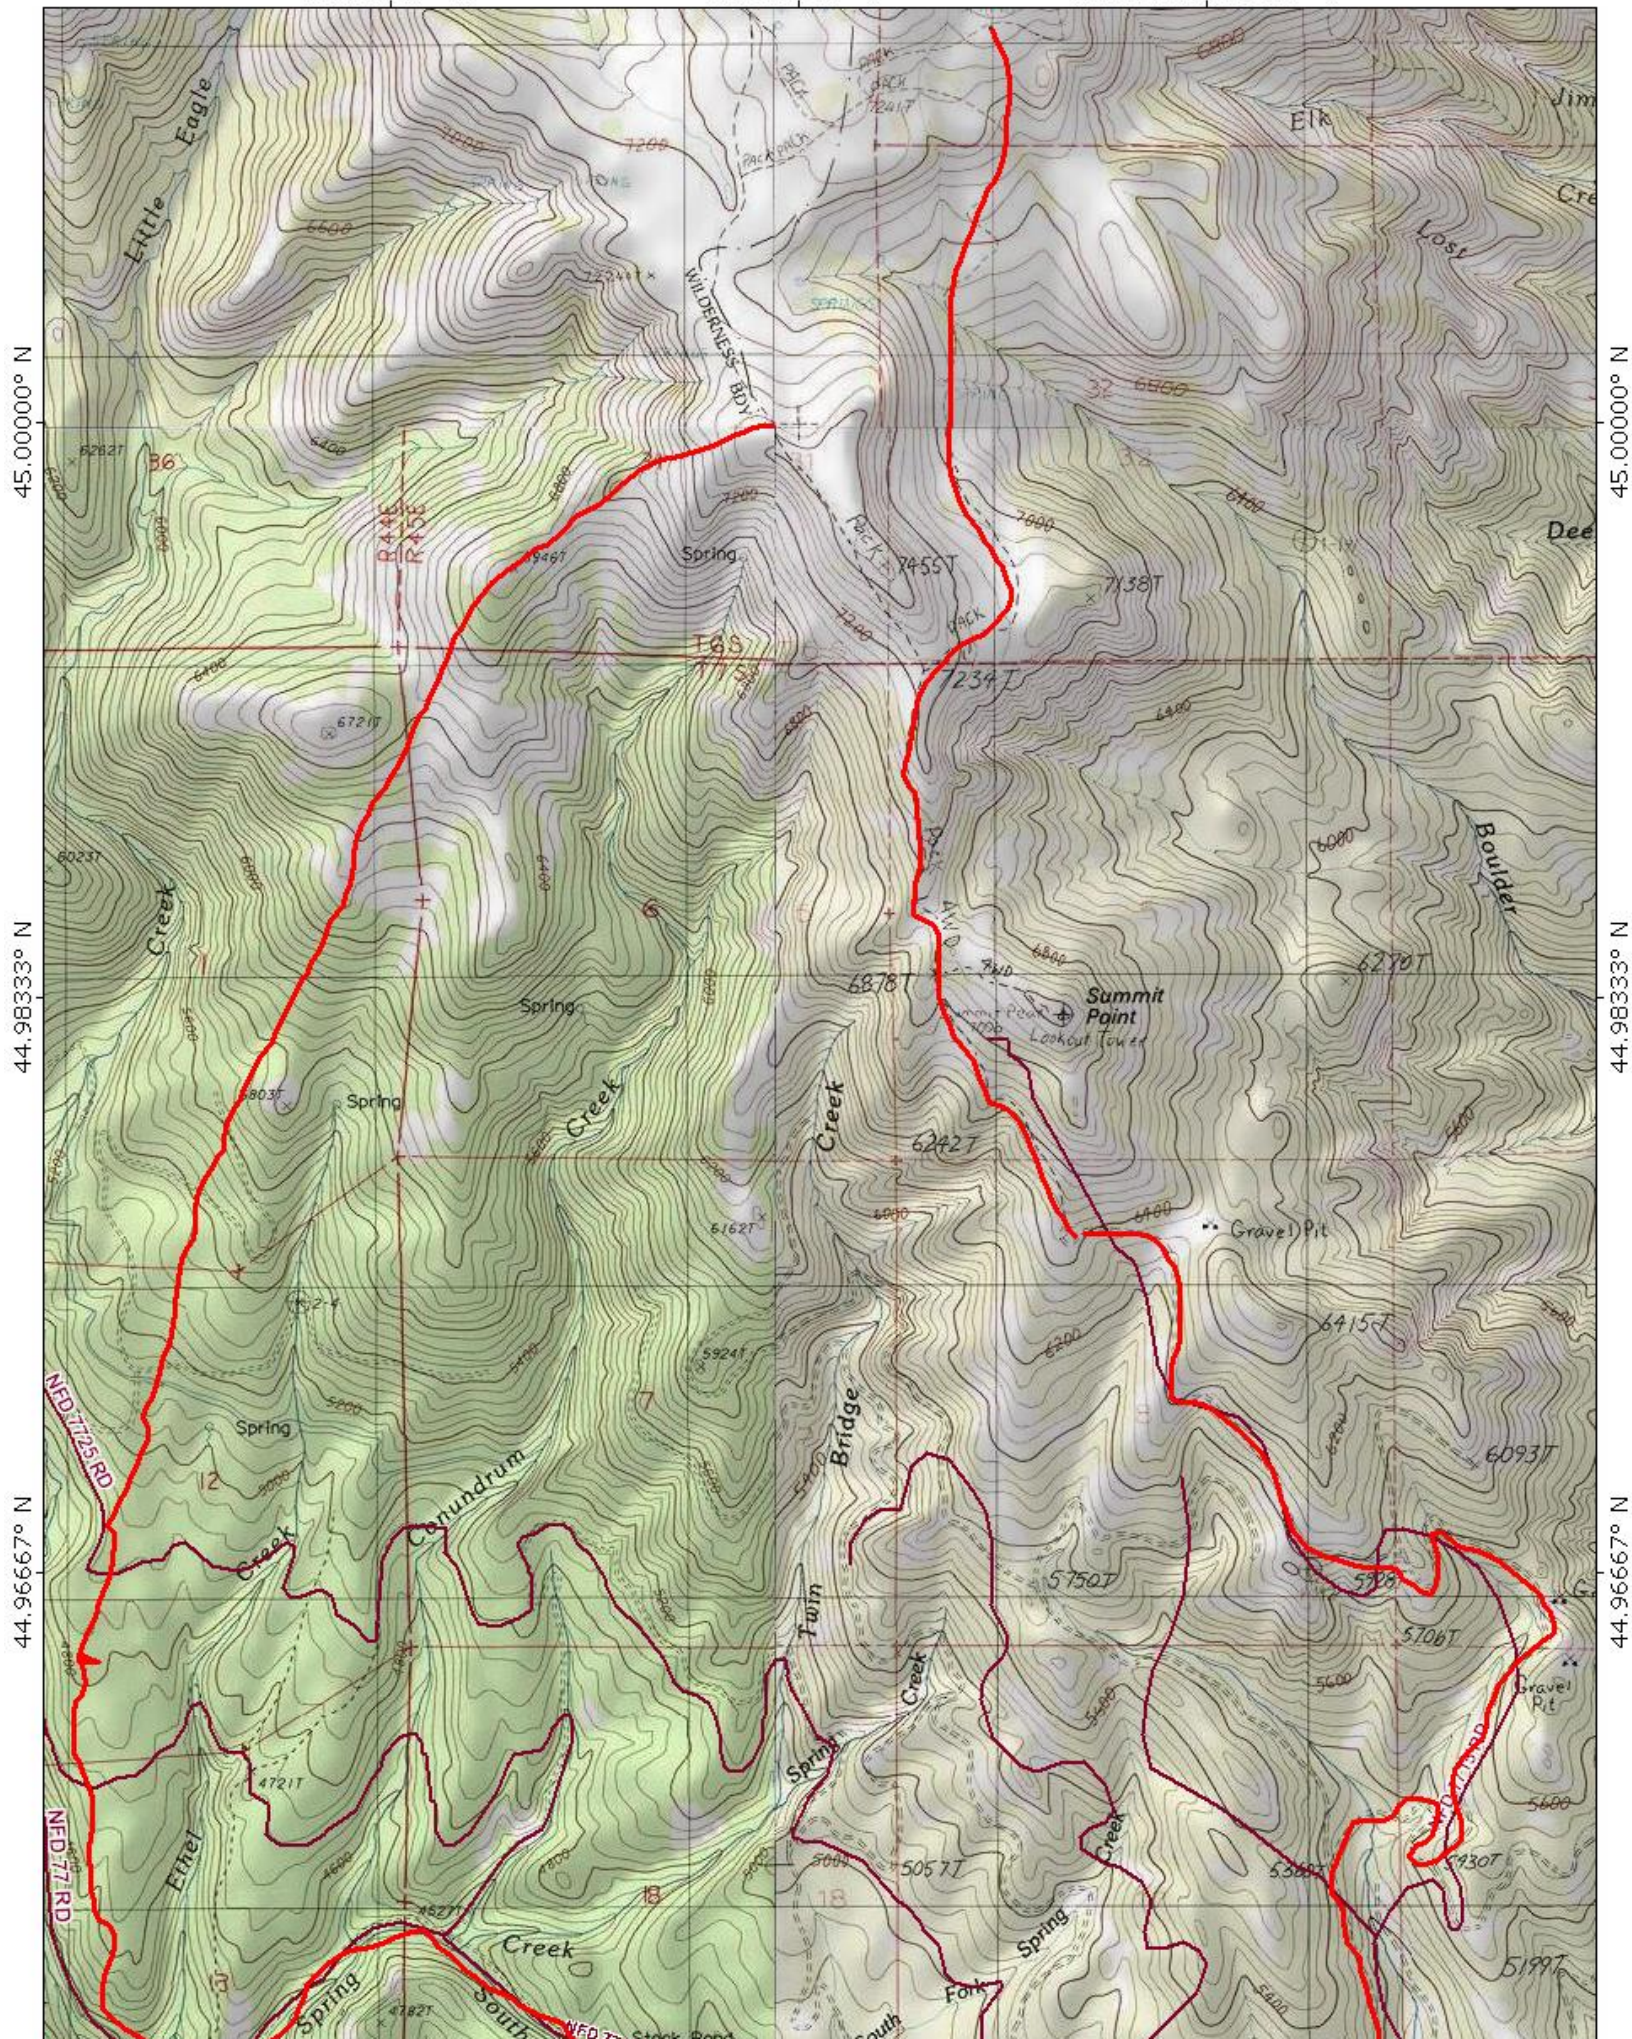

TOPO! map printed on 01/13/13 from "SchiCabAccess.tpo"

117.26667° W

117.25000° W

WGS84 117.23333° W

45.00000° N

45.00000° N

44.98333° N

44.98333° N

44.96667° N

44.96667° N